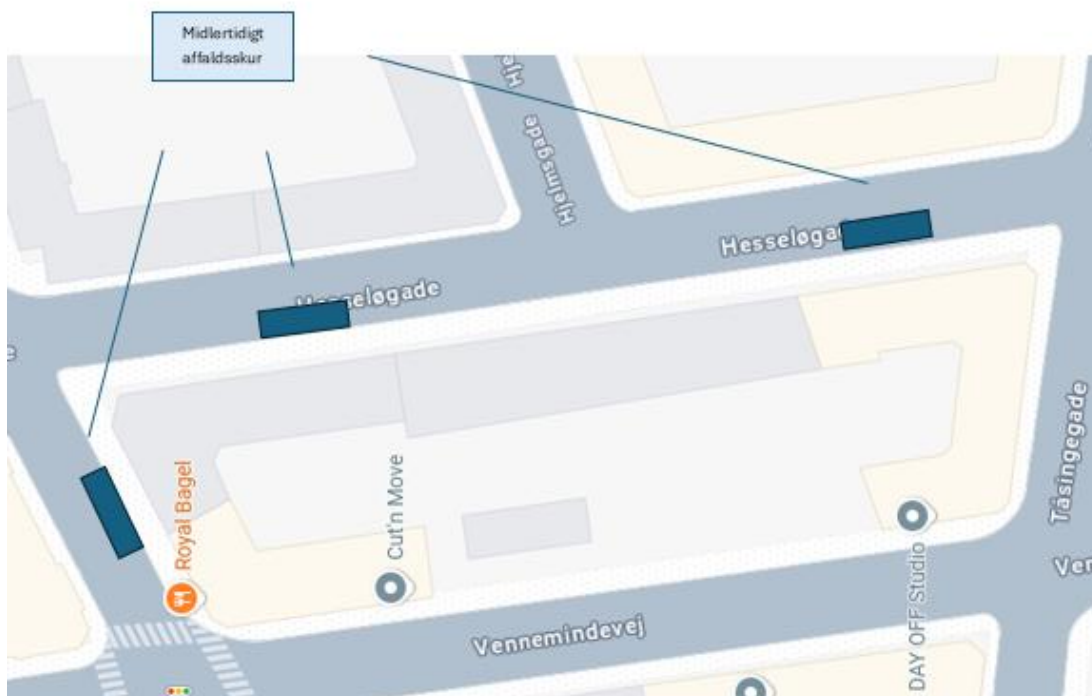

Varsling – håndtering af affald i byggeperioden

Kære beboere

Vi er glade for at kunne meddele, at gårdreovering endelig er kommet i gang! For at gøre plads til arbejdet, er der dog nogle praktiske ændringer, som vi skal informere om.

I renoveringsperioden vil adgangen til gården være begrænset, og de nuværende affaldscontainere i gården vil blive fjernet. Desuden vil affaldsskaktene på Nygårdsvej 43 Hesseløgade 41A, Hesseløgade 41B være lukket i hele byggeperioden.

Vi har derfor i samarbejde med Københavns Kommune etableret midlertidige affaldsskure på følgende adresser:

- Hesseløgade 41 A og B
- Nygårdsvej 43
- Hesseløgade 33

I disse affaldsskure kan I fortsat aflevere det samme affald, som I tidligere har kunnet aflevere i containerne i gården. På billedet nedenfor kan I se placeringen af de midlertidige affaldsskure.

Vi håber på jeres forståelse og samarbejde i denne periode, og vi vil løbende holde jer opdateret om eventuelle ændringer.

Venlig hilsen

Klaus Freddi Juelshøj
Boligforeningen VIBO

Har du spørgsmål til processen, kan du kontakte Klaus på mail: kfi@vibo.dk.