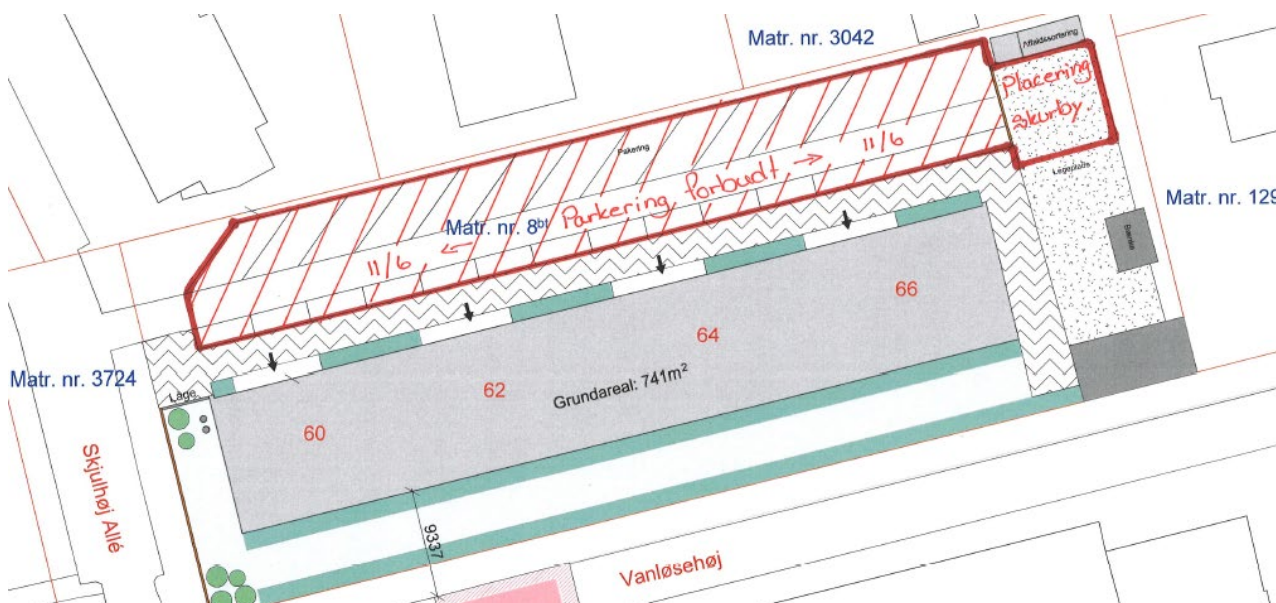

Kære Beboer i opgang 60-62-64-66

Nu skal vi snart i gang med renoveringen af jeres bygning. Vibo afd. 104.

I den forbindelse skal vi først etablere en byggeplads.

Vi starter med at komme med mandskab og byggelederskure som Vi hejser ind på stenarealet for enden af jeres p-areal.

Parkeringspladsen vil derfor blive afspærret tirsdag den 9/6

Skure kommer **torsdag den 11/6-26** mellem kl. 8.30 – 15.00

Se nedenstående tegning.

Hvis I oplever gener eller har spørgsmål til ovenstående, er I altid velkomne til at tage kontakt til os.